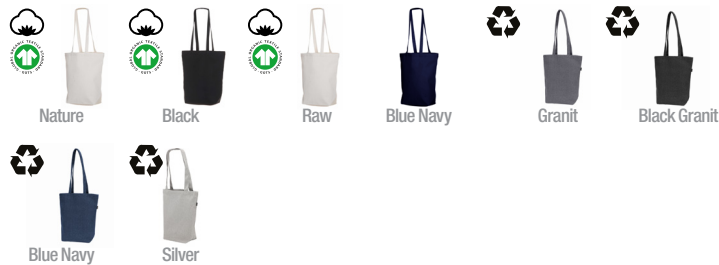

Short handle 35 x 3,5 cm.

ST2417 SHOPPER 39 310g LH

100% cotton, 310 g/m² (11 OZ) canvas

38 x 42 x 14 cm.

Long handle 80 x 3,5 cm.

ST2422 SHOPPER 45 250g

100% cotton, 250 g/m² (8 OZ) canvas

45 x 40 x 14 cm.